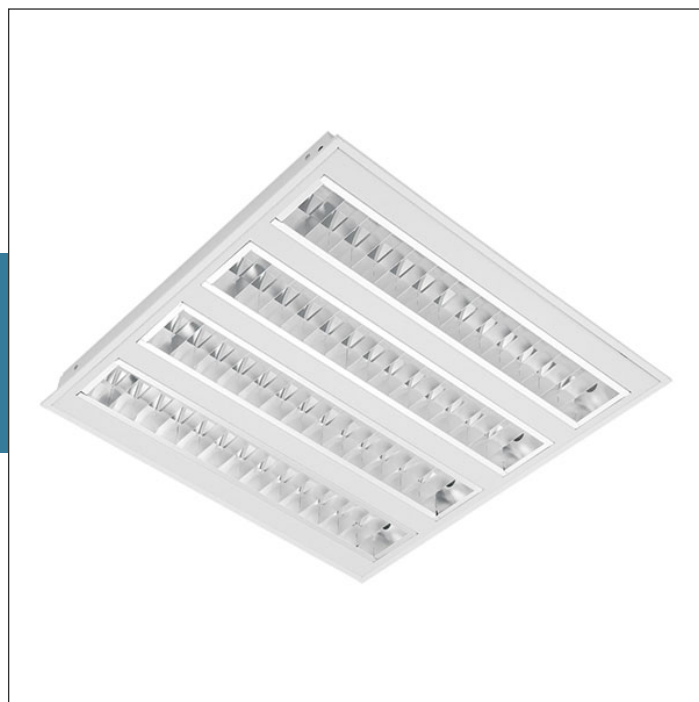

## DALLE BASSE LUMINANCE SEIS 600x600

Dalle LED 600x600cm recommandée pour l'éclairage des bureaux et d'autres zones ayant des exigences élevées en matière de contrôle de la lumière et de l'éblouissement (UGR19). Fabriquée en Europe.

- Degré d'étanchéité : IP20
- Matériau du corps : Tôle galvanisée peinte
- Couleur du corps du luminaire : blanc RAL 9003
- Optique : double grille parabolique catégorie C2
- Matériau optique : aluminium hautement poli
- Cache opale de modules LED
- Température de couleur : 4000 K

### Tableau des variations disponibles

Lumen (Lm)	3600, 4300
Puissance (W)	33, 37
Temp. de couleur (K)	4000
Taille (mm)	600x600
Angle (°)	/