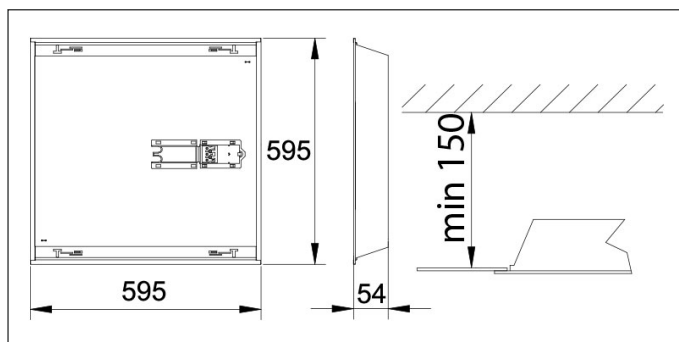

## DALLE BASSE LUMINANCE SEIS 600x600

Dalle LED 600x600cm recommandée pour l'éclairage des bureaux et d'autres zones ayant des exigences élevées en matière de contrôle de la lumière et de l'éblouissement (UGR19). Fabriquée en Europe.

- Degré d'étanchéité : IP20
- Matériau du corps : Tôle galvanisée peinte
- Couleur du corps du luminaire : blanc RAL 9003
- Optique : double grille parabolique catégorie C2
- Matériau optique : aluminium hautement poli
- Cache opale de modules LED
- Température de couleur : 4000 K

### Tableau des variations disponibles

Lumen (Lm)	3600, 4300
Puissance (W)	33, 37
Temp. de couleur (K)	4000
Taille (mm)	600x600
Angle (°)	/