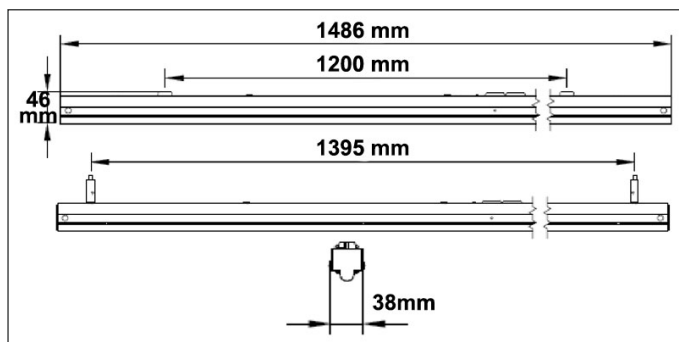

## REGLETTE LED SETELX

Régllette LED avec couvercle opale, proposant de nombreuses options pour s'adapter à tous types de locaux. Elle peut être équipée d'un réflecteur blanc à faisceau étroit ou large, ou encore d'une grille en aluminium mat parabolique. Existe aussi avec un câblage traversant, avec un connecteur à chaque extrémité.

- Corps : acier peint en blanc (RAL 9003)
- Indice de rendu des couleurs : >80
- Classe de protection : I
- Degré de protection : IP20
- Durée de vie nominale L80/B50 : 80 000h
- Gradation 1-10 V : oui
- Température de couleur contrôlable : oui

- SDCM : 3
- Sécurité photo-biologique EN 62 471 : RG 0
- Voltage nominal : 220-240V
- Montage en applique ou suspendu
- Réflecteur blanc à faisceau étroit ou large en option
- Modèle traversant également disponible
- Fabriqué en Europe

### Tableau des variations disponibles

Lumen (Lm)	5200, 7250, 9900
Puissance (W)	34, 50, 69
Temp. de couleur (K)	4000
Taille (mm)	1486x46x38
Angle (°)	/