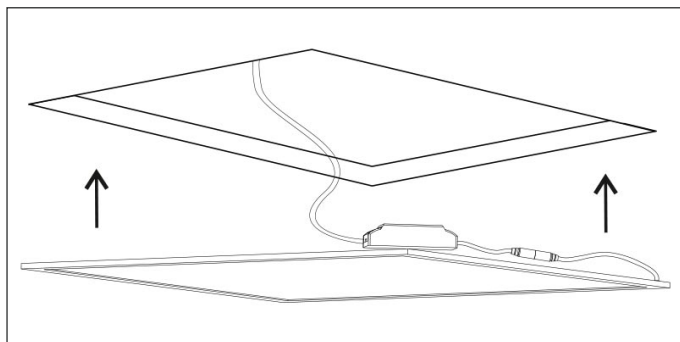

## DALLE SEPLANO 600x600

Dalle LED 600x600 conçue pour une utilisation intérieure dans des bâtiments administratifs (bureaux, cabinets, salles de réunion...) ou tout autre bâtiment recevant du public (hôtels, restaurants, hôpitaux, écoles, magasins...). Elle peut être utilisée comme source de lumière principale, ou en complément pour des postes de travail nécessitant un ordinateur.

- Degré d'étanchéité : IP20
- Résistance aux chocs : IK07
- SDMC : inférieur ou égal à 3
- Indice de rendu des couleurs (Ra) : >80
- Matériau du corps du luminaire : aluminium
- Matériau du diffuseur : PS
- Type de diffuseur : OPALE, PRM

### Tableau des variations disponibles

|                      |            |
|----------------------|------------|
| Lumen (Lm)           | 3000, 3700 |
| Puissance (W)        | 30, 36     |
| Temp. de couleur (K) | 3000, 4000 |
| Taille (mm)          | 595x595x9  |
| Angle (°)            | /          |