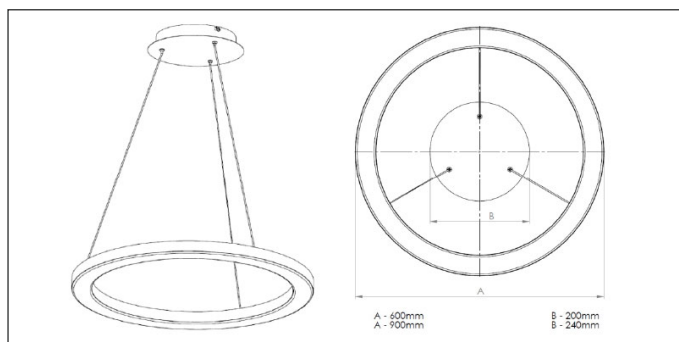

## SPOT LED SELANTO

Luminaire de forme circulaire spécialement adapté aux intérieurs de types halls d'entrée, réceptions, centres commerciaux ou encore salles d'exposition. Il peut aussi être utilisé pour apporter une touche élégante dans un logement privé. Montage suspendu ou en saillie.

- Luminaire décoratif
- Température de couleur : 3000 ou 4000K
- Déviation de couleur de la lumière : ? 3
- Indice de rendu des Couleurs : > à 80
- Degré d'étanchéité : IP20
- Classe de protection électrique : I
- Matériau du diffuseur : PMMA; PS
- Type du diffuseur: opale
- Couleur du corps : blanc ou noir
- Fréquence : 50 - 60 Hz
- Montage en applique
- Kit de suspension en option
- Garantie constructeur 5 ans
- Fabriqué en Europe

### Schéma technique

### Tableau des variations disponibles

Lumen (Lm)	3400, 4700
Puissance (W)	38, 53
Temp. de couleur (K)	3000, 4000
Taille (mm)	Ø602/32, Ø900/32
Angle (°)	/