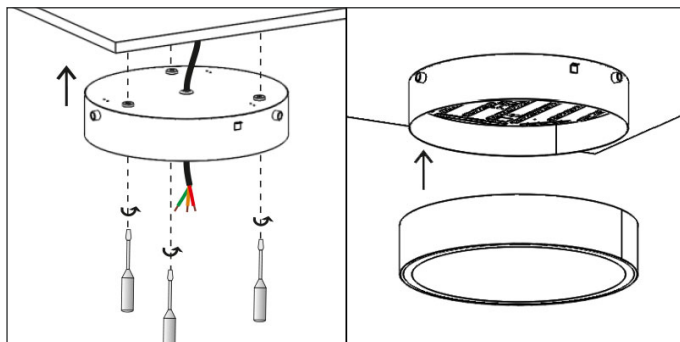

## ARMATURE SECORIA LED

Luminaire rond à LED de grand diamètre avec panneau LED à économie d'énergie intégré, présentant une efficacité lumineuse élevée et une distribution uniforme de la lumière. Montage en saillie ou suspendu.

- Degré d'étanchéité : IP20
- Résistance aux chocs : IK07
- Corps : Tôle d'acier peint
- Couleur du corps : Noir mat
- Matériau du diffuseur : PPMA, PS
- Type de diffuseur : opale
- Température de couleur : 3000 ou 4000K
- Indice de rendu des Couleurs : > à 80
- Durée de vie : 50 000 h (L70B50) ta = 25°C
- Utilisation en intérieur
- Montage en saillie
- Montage suspendu
- Câbles de suspension en option
- Fabriqué en Europe

### Schéma technique

### Tableau des variations disponibles

Lumen (Lm)	1900, 5050, 11050
Puissance (W)	22, 50, 100
Temp. de couleur (K)	3000, 4000
Taille (mm)	Ø400/86, Ø600/86, Ø900/86
Angle (°)	/