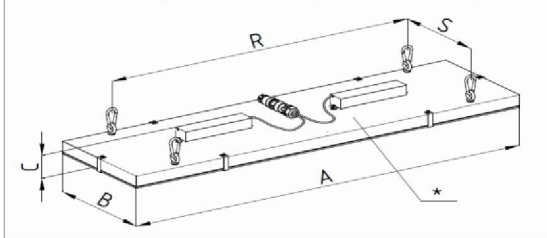

HIGHBAY SEGAL IK10

LED

IP 65

**220-240V
50-60Hz**

	A mm	B mm	C mm	R mm	S mm
SEGAL 2M	1220	190	90	940	140
SEGAL 4M	1220	350	90	940	300
SEGAL 4S	650	350	90	500	300
SEGAL 2S	650	190	90	500	140
SEGAL 6M *	1220	510	90	940	460