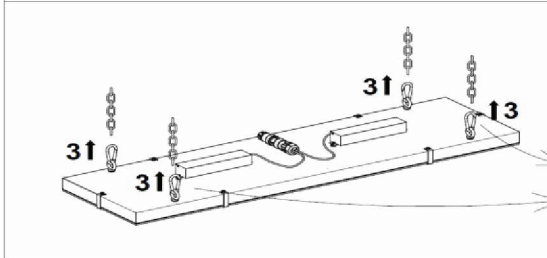

HIGHBAY SEGAL IK10

LED

IP 65

**220-240V
50-60Hz**

	A mm	B mm	C mm	R mm	S mm
SEGAL 2M	1220	190	90	940	140
SEGAL 4M	1220	350	90	940	300
SEGAL 4S	650	350	90	500	300
SEGAL 2S	650	190	90	500	140
SEGAL 6M *	1220	510	90	940	460