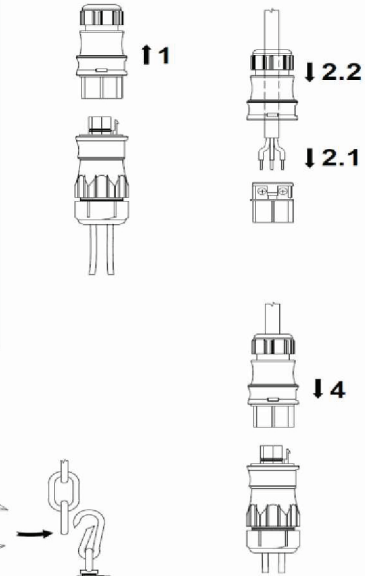

HIGHBAY SEGAL IK10

LED

IP 65

**220-240V
50-60Hz**

	A mm	B mm	C mm	R mm	S mm
SEGAL 2M	1220	190	90	940	140
SEGAL 4M	1220	350	90	940	300
SEGAL 4S	650	350	90	500	300
SEGAL 2S	650	190	90	500	140
SEGAL 6M *	1220	510	90	940	460

MEGAL 4S, 2M, 2S

MEGAL 4M, 6M