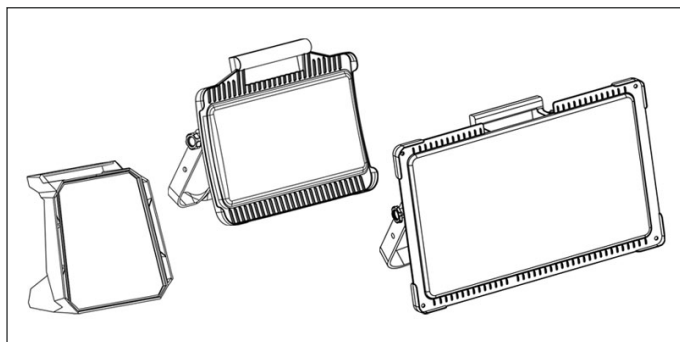

- Degré d'étanchéité : IP20
- Résistance aux chocs version XS : IK09
- Résistance aux chocs versions M et L : IK10
- Matériau du corps du luminaire : PP
- Couleur du corps du luminaire : gris
- Matériau du diffuseur : PC
- Type de diffuseur : matrice lenticulaire

Schéma technique

Tableau des variations disponibles

Lumen (Lm)	2300, 4050, 9250
Puissance (W)	22, 32, 70
Temp. de couleur (K)	4000
Taille (mm)	205x212x124, 205x400x82, 300x478x84
Angle (°)	/