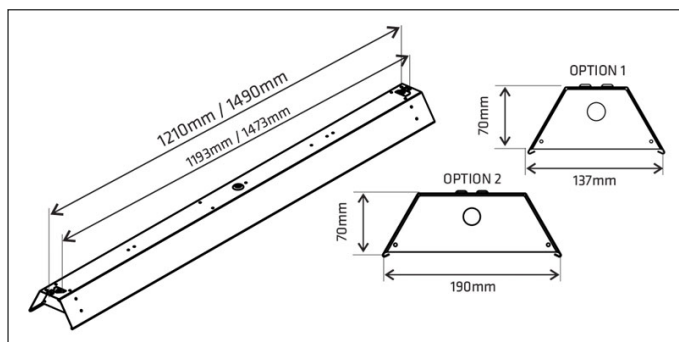

Schéma technique

Tableau des variations disponibles

Lumen (Lm)	7000, 8850, 13350, 15700, 23600
Puissance (W)	45, 61, 91, 106, 147
Temp. de couleur (K)	4000
Taille (mm)	1210, 1490
Angle (°)	45°, 60°, 90°