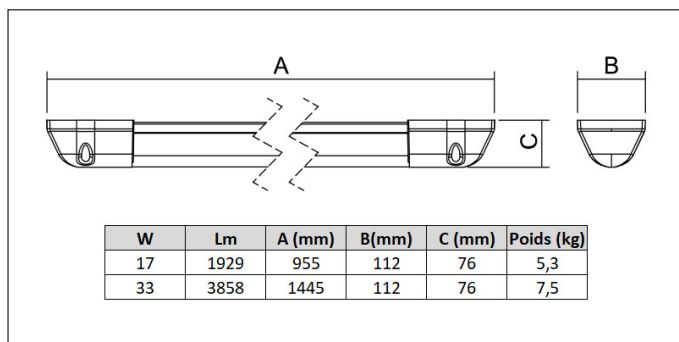

Schéma technique

Tableau des variations disponibles

Lumen (Lm)	1929, 3858
Puissance (W)	17, 33
Temp. de couleur (K)	4000
Taille (mm)	955x112x76, 1445x112x76
Angle (°)	/