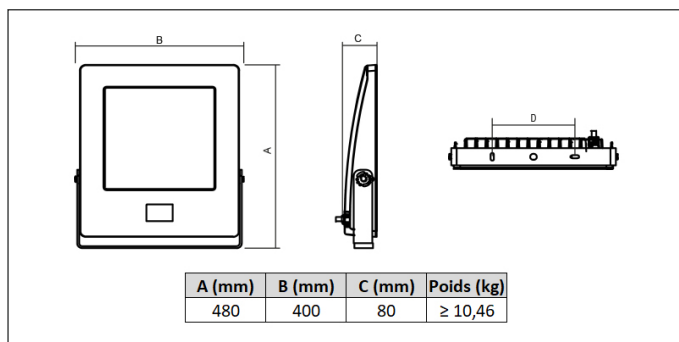

- EP électro - 220-240V, 50/60Hz, 220-240V, 0Hz
- Montage en surface avec un support réglable
- Bornier tripolaire sans vis, fils diam max 2,5mm<sup>2</sup>
- 1 joint presse-étoupe inclus
- L80B10 ta50°C - 60 000h
- Température de couleur 2.7K-6.5K sur demande
- Fabriqué en Europe

### Tableau des variations disponibles

Lumen (Lm)	15933, 17191, 19631, 23108, 27450
Puissance (W)	103, 113, 133, 164, 206
Temp. de couleur (K)	4000
Taille (mm)	480x400x80
Angle (°)	Symétrique, Symétrique étroit, Asymétrique, Asymétrique étroit