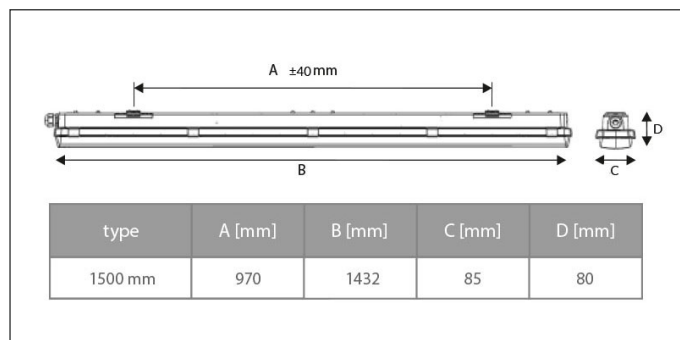

Schéma technique

Tableau des variations disponibles

Lumen (Lm)	10300
Puissance (W)	73
Temp. de couleur (K)	4000
Taille (mm)	1500
Angle (°)	/