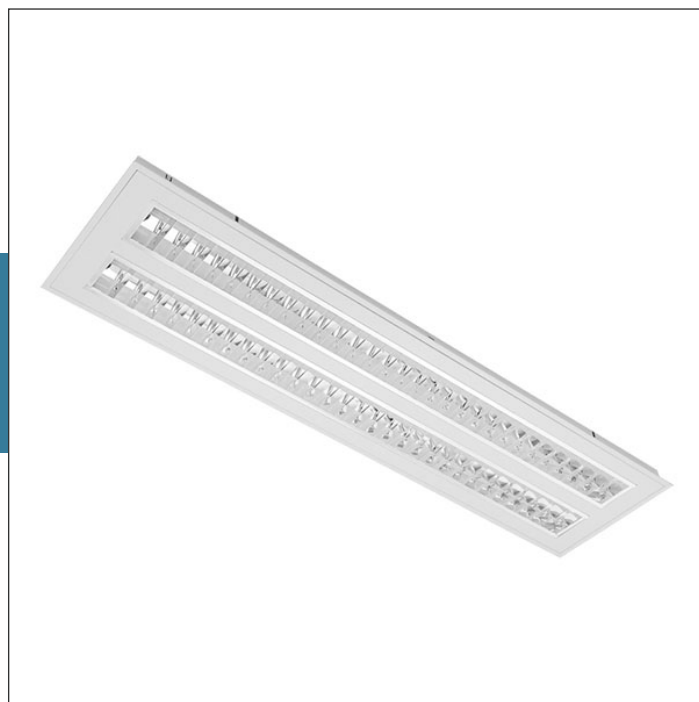

## DALLE BASSE LUMINANCE SEIS 1200x300

Dalle LED 1200x300cm recommandée pour l'éclairage des bureaux et d'autres zones ayant des exigences élevées en matière de contrôle de la lumière et de l'éblouissement (UGR19). Fabriquée en Europe.

- Degré d'étanchéité : IP20
- Matériau du corps : Tôle galvanisée peinte
- Couleur du corps du luminaire : blanc RAL 9003
- Optique : double grille parabolique catégorie C2
- Matériau optique : aluminium hautement poli
- Cache opale de modules LED
- Température de couleur : 4000 K