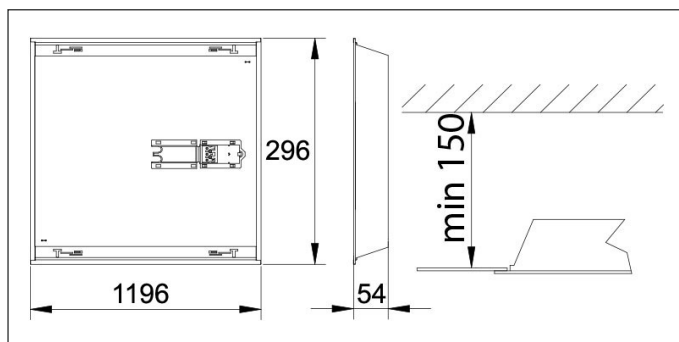

## DALLE BASSE LUMINANCE SEIS 1200x300

Dalle LED 1200x300cm recommandée pour l'éclairage des bureaux et d'autres zones ayant des exigences élevées en matière de contrôle de la lumière et de l'éblouissement (UGR19). Fabriquée en Europe.

- Degré d'étanchéité : IP20
- Matériau du corps : Tôle galvanisée peinte
- Couleur du corps du luminaire : blanc RAL 9003
- Optique : double grille parabolique catégorie C2
- Matériau optique : aluminium hautement poli
- Cache opale de modules LED
- Température de couleur : 4000 K

### Tableau des variations disponibles

|                      |            |
|----------------------|------------|
| Lumen (Lm)           | 3300, 4300 |
| Puissance (W)        | 33, 37     |
| Temp. de couleur (K) | 4000       |
| Taille (mm)          | 1200x300   |
| Angle (°)            | /          |