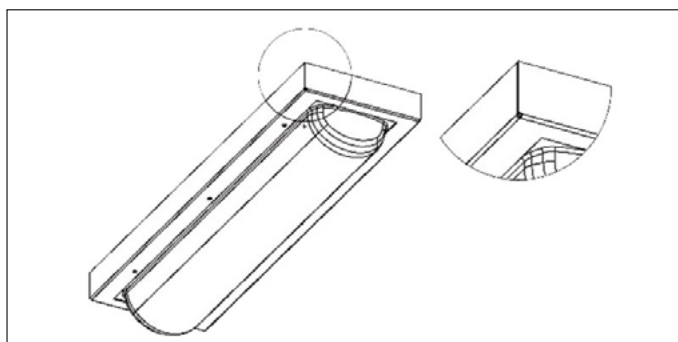

Schéma technique

Tableau des variations disponibles

Lumen (Lm)	2220, 4542, 6813, 9300, 11639
Puissance (W)	16, 33, 50, 66, 80
Temp. de couleur (K)	4000
Taille (mm)	690/1300/1600 x198x108
Angle (°)	Symétrique ou asymétrique