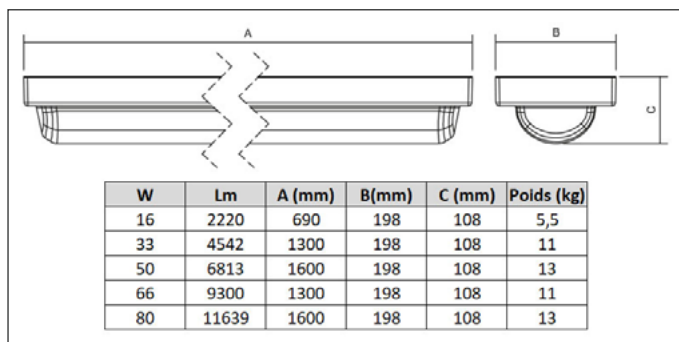

- Efficacité lumineuse maximale : 145lm/W
- Matériau du corps : Acier peint
- Couleur : Blanc RAL 9003
- Diffuseur : PC extrêmement résistant
- Montage : en saillie au mur ou au plafond
- L80B10 ta30 – 70 000h
- L70B10 ta30 – 100 000h

Schéma technique

Tableau des variations disponibles

Lumen (Lm)	2220, 4542, 6813, 9300, 11639
Puissance (W)	16, 33, 50, 66, 80
Temp. de couleur (K)	4000
Taille (mm)	690x198x108, 1300x198x108, 1600x198x108
Angle (°)	Symétrique, Asymétrique